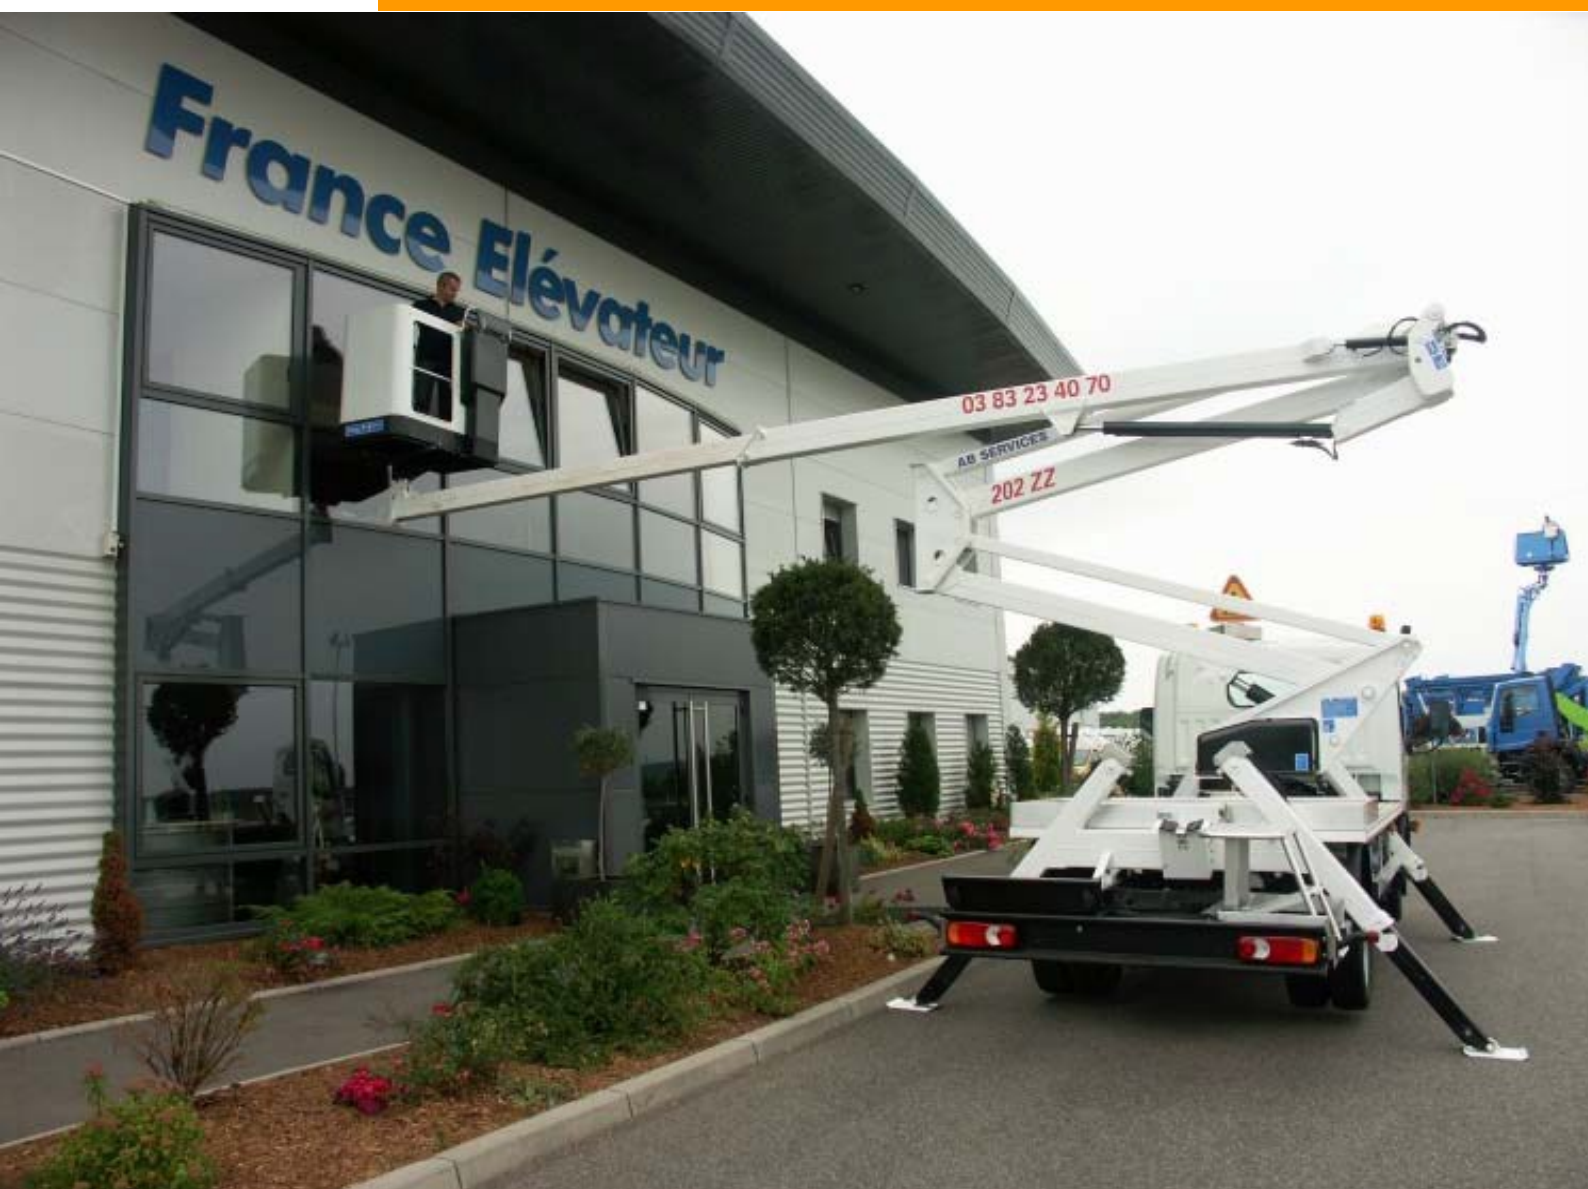

202ZB FE

**Der 202ZB FE überzeugt durch einfache
Bedienung und kompakte Bauweise**

-  **Ausleger und Abstützsysteem aus Stahl**
-  **kompakte Maße**
-  **optimale Leistungsdaten**
-  **ab 3,5 t Trägerfahrzeuge**
-  **mehrere Korbvarianten**
-  **elektrohydraulische
Proportionalsteuerung**

202ZB FE

Technische Daten sind ca.-Angaben

-  Arbeitshöhe **20,30 m**
-  max. Reichweite H- Abst. **9,20 m**
-  Schwenkbereich **360°**
-  Bühnenlast **230 kg**
-  Korbdrehung **2 x 65°**

France Elévateur Deutschland GmbH