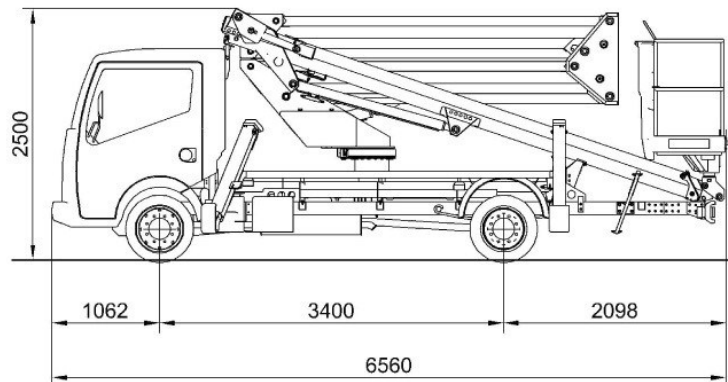

202ZB FE

**Der 202ZB FE überzeugt durch einfache
Bedienung und kompakte Bauweise**

-  **Ausleger und Abstützsysteem aus Stahl**
-  **kompakte Maße**
-  **optimale Leistungsdaten**
-  **ab 3,5 t Trägerfahrzeuge**
-  **mehrere Korbvarianten**
-  **elektrohydraulische
Proportionalsteuerung**

202ZB FE

Technische Daten sind ca.-Angaben

-  Arbeitshöhe **20,30 m**
-  max. Reichweite H- Abst. **9,20 m**
-  Schwenkbereich **360°**
-  Bühnenlast **230 kg**
-  Korbdrehung **2 x 65°**

France Elévateur Deutschland GmbH