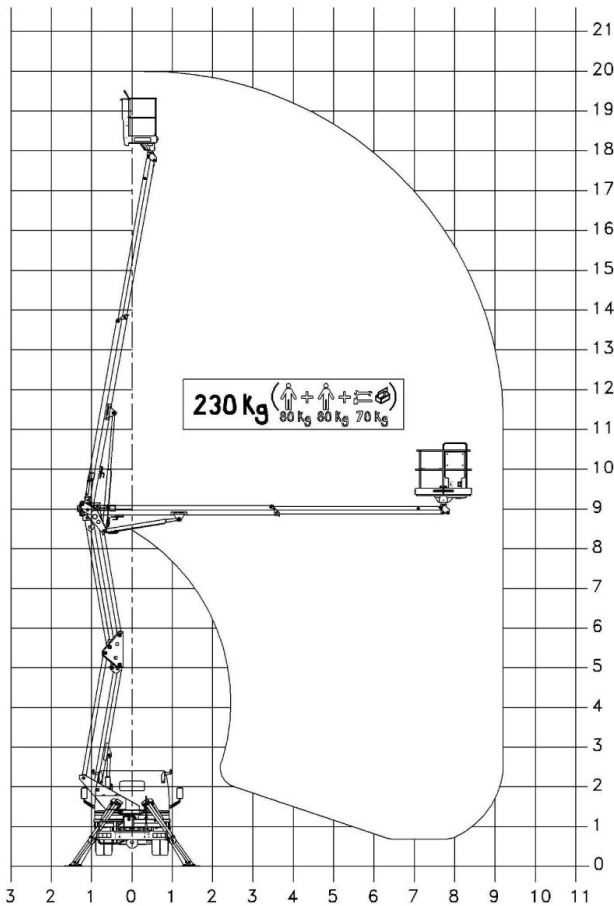

202ZB FE

**Der 202ZB FE überzeugt durch einfache
Bedienung und kompakte Bauweise**

-  **Ausleger und Abstützsysteem aus Stahl**
-  **kompakte Maße**
-  **optimale Leistungsdaten**
-  **ab 3,5 t Trägerfahrzeuge**
-  **mehrere Korbvarianten**
-  **elektrohydraulische
Proportionalsteuerung**

202ZB FE

Technische Daten sind ca.-Angaben

-  Arbeitshöhe **20,30 m**
-  max. Reichweite H- Abst. **9,20 m**
-  Schwenkbereich **360°**
-  Bühnenlast **230 kg**
-  Korbdrehung **2 x 65°**

France Elévateur Deutschland GmbH